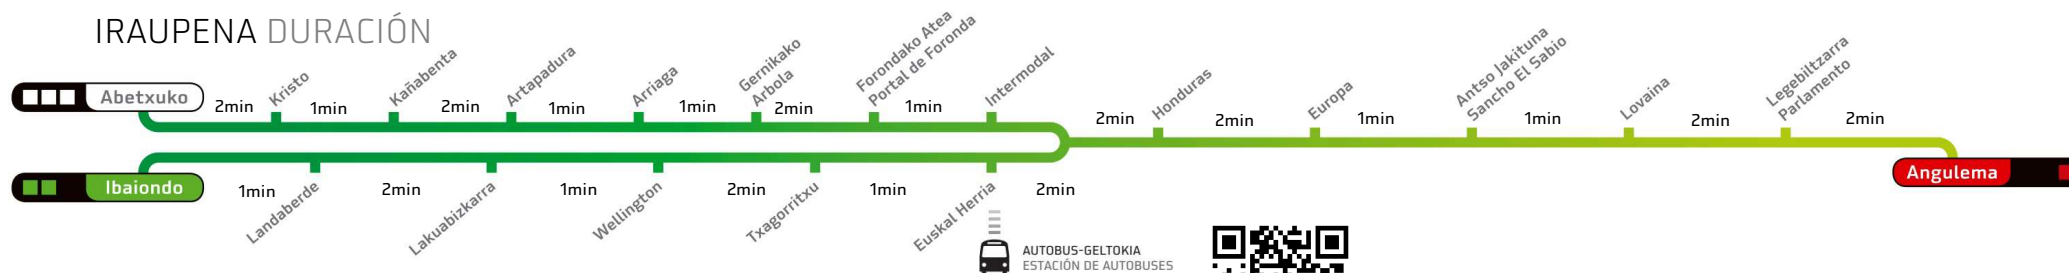

IRAUPENA DURACIÓN

AUTOBUS-GELTOKIA
ESTACIÓN DE AUTOBUSES

IGAROTZE ORDUAK HORAS DE PASO

Geltoki honetatik tranbiak igarotzeko aurreikusitako orduak Horas estimadas de paso de los tranvías en esta parada.

ABETXUKO