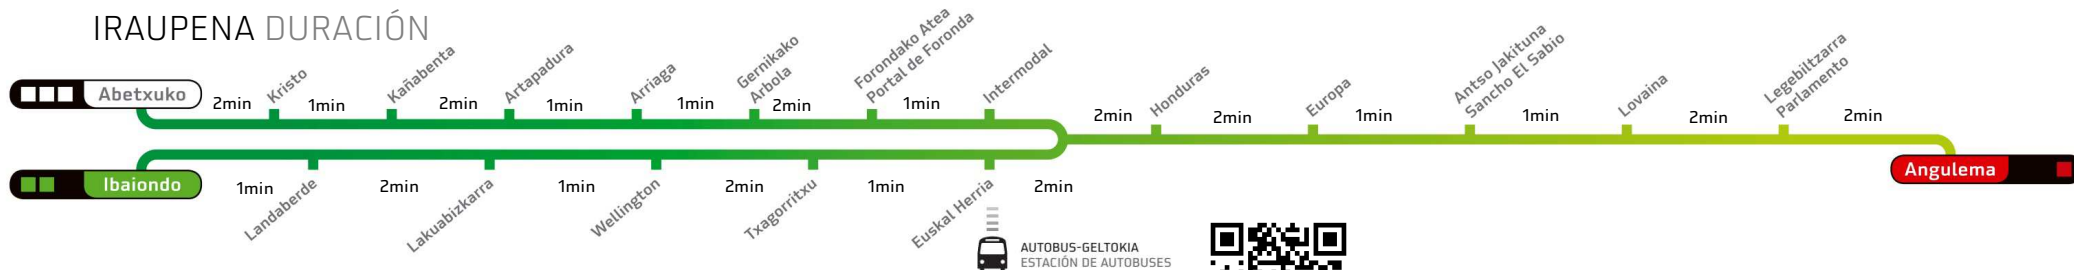

INTERMODAL

IGAROTZE ORDUAK HORAS DE PASO

Geltoki honetatik tranbiak igarotzeko aurreikusitako orduak Horas estimadas de paso de los tranvías en esta parada.

INTERMODAL

hacia **Angulema...** rantz

Astelehenetik Ostiralera lanegunetan

Lunes a Viernes laborables

Larunbat, Igande eta Jaiegunetan

Sábados, Domingos y Festivos

orduak/horas	min.			
6h - 21h	14	29	44	59
22h	26	44		

orduak/horas	min.			
6h	59			
7h - 21h	14	29	44	59
22h	26	44		

Lanegunak diren eskola egunetan: 7:40, 8:40
En Laborables Lectivos:

IRAUPENA DURACIÓN

AUTOBUS-GELTOKIA
ESTACIÓN DE AUTOBUSES