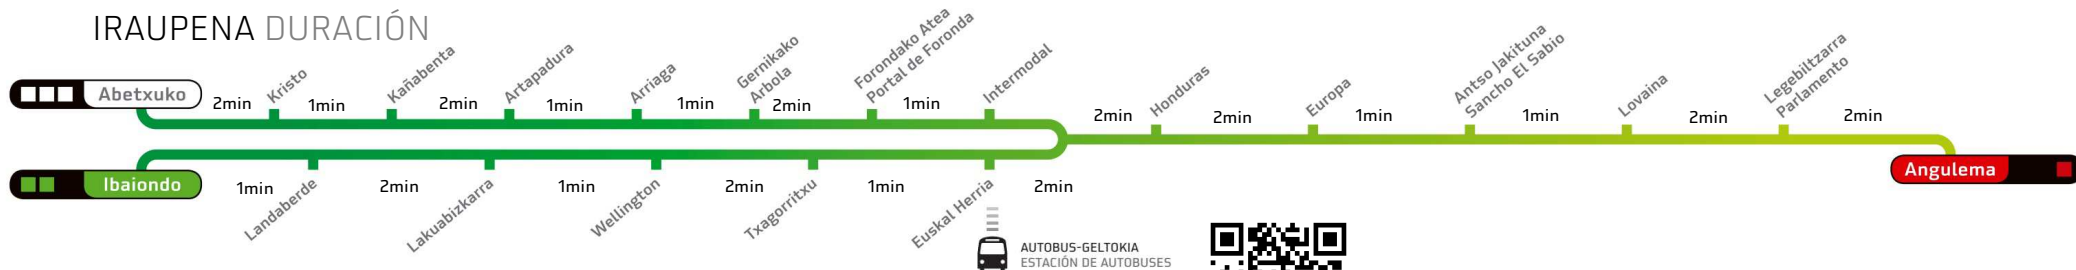

HONDURAS

IGAROTZE ORDUAK HORAS DE PASO

Geltoki honetatik tranbiak igarotzeko aurreikusitako orduak Horas estimadas de paso de los tranvías en esta parada.

HONDURAS

Astelehenetik Ostiralera lanegunetan
Lunes a Viernes laborables

Larunbat, Igande eta Jaiegunetan
Sábados, Domingos y Festivos

ordua/ horas	hacia Ibaiondo... rantz				hacia Abetxuko... rantz				hacia Angulema... rantz										
	min.				min.				min.										
6h	40	55			32	47			09	16	24	31	39	46	54				
7h - 21h	10	25	40	55	02	17	32	47	01	09	16	24	31	39	46	54			
22h	10	30	50		02	20	40		01	14	28	34	46	54					
23h	10	20			00														

ordua/ horas	hacia Ibaiondo... rantz				hacia Abetxuko... rantz				hacia Angulema... rantz										
	min.				min.				min.										
6h									39	54									
7h	10	25	40	55		17	32	47	01	09	16	24	31	39	46	54			
8h	10	25	40	55	02	17	32	47	01	09	16	24	31	39	46	54			
9h - 21h	10	25	40	55	02	17	32	47	01	09	16	24	31	39	46	54			
22h	10	25	40	55	02	20	40		01	14	28	34	46	54					
23h	10	20			00														

Lanegunak diren eskola egunetan:
En Laborables Lectivos:

9:06, 9:13, 13:07,
13:14
7:42, 8:42, 8:49, 12:44

IRAUPENA DURACIÓN

AUTOBUS-GELTOKIA
ESTACIÓN DE AUTOBUSES