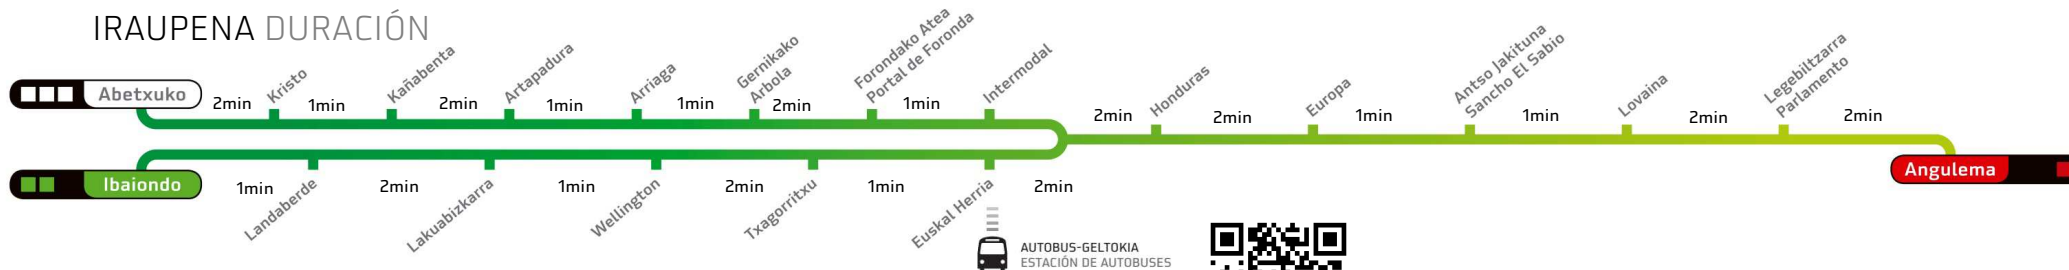

IGAROTZE ORDUAK HORAS DE PASO

Geltoki honetatik tranbiak igarotzeko aurreikusitako orduak Horas estimadas de paso de los tranvías en esta parada.

FORONDAKO ATEA / PORTAL DE FORONDA

hacia **Angulema...** rantz

Lanegunak diren eskola egunetan:
En Laborables Lectivos: 7:39, 8:39

IRAUPENA DURACIÓN

AUTOBUS-GELTOKIA
ESTACIÓN DE AUTOBUSES

GERNIKAKO ARBOLA

IGAROTZE ORDUAK HORAS DE PASO

Geltoki honetatik tranbiak igarotzeko aurreikusitako orduak Horas estimadas de paso de los tranvías en esta parada.