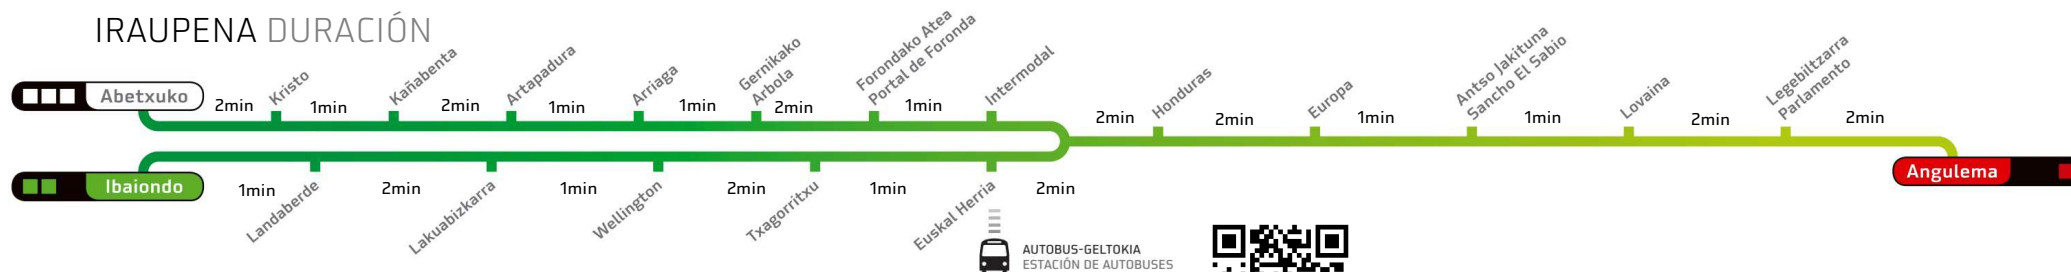

IBAIONDO

IGAROTZE ORDUAK HORAS DE PASO

Geltoki honetatik tranbiak igarotzeko aurreikusitako orduak Horas estimadas de paso de los tranvías en esta parada.

IBAIONDO .

hacia **Angulema... rantz**

Astelehenetik Ostiralera lanegunetan

Lunes a Viernes laborables

Larunbat, Igande eta Jaiegunetan

Sábados, Domingos y Festivos

orduak/horas	min.				
	6h - 21h	00	15	30	45
22h	05	25	45		

orduak/horas	min.				
	6h	30	45		
7h - 21h	00	15	30	45	
22h	05	25	45		

Lanegunak diren eskola egunetan: 8:40, 12:35
En Laborables Lectivos:

IRAUPENA DURACIÓN

AUTOBUS-GELTOKIA
ESTACIÓN DE AUTOBUSES