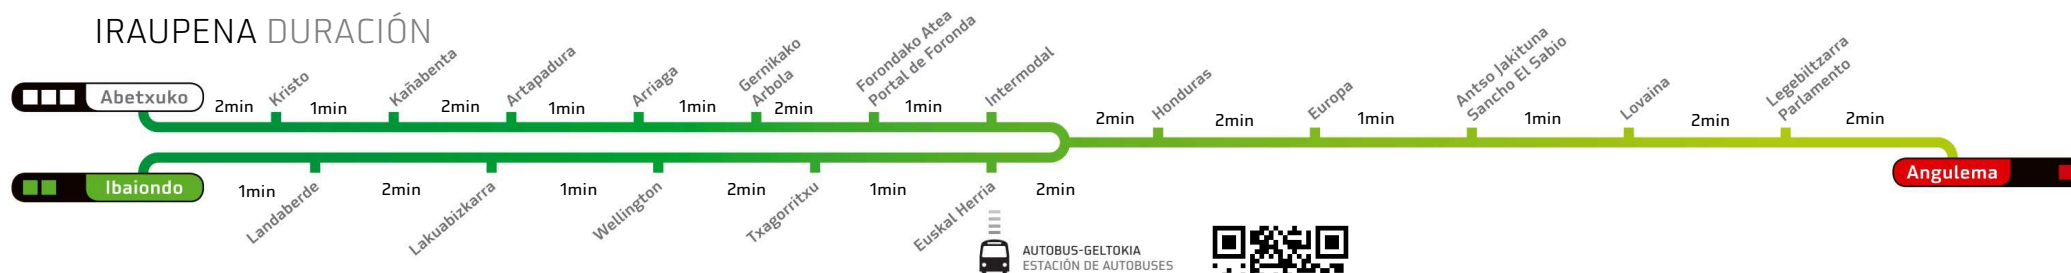

KRISTO

IGAROTZE ORDUAK HORAS DE PASO

Geltoki honetatik tranbiak igarotzeko aurreikusitako orduak Horas estimadas de paso de los tranvías en esta parada.

KRISTO

hacia Abetxuko... rantz

Astelehenetik Ostiralera lanegunetan

Lunes a Viernes laborables

Larunbat, Igande eta Jaiegunetan

Sábados, Domingos y Festivos

orduak/horas	min.			
6h	43	58		
7h - 21h	13	28	43	58
22h	13	21	51	
23h	11			

Lanegunak diren eskola egunetan: 13:25
En Laborables Lectivos:

orduak/horas	min.			
7h		28	43	58
8h - 21h	13	28	43	58
22h	13	31	51	
23h	11			

IRAUPENA DURACIÓN

AUTOBUS-GELTOKIA
ESTACIÓN DE AUTOBUSES