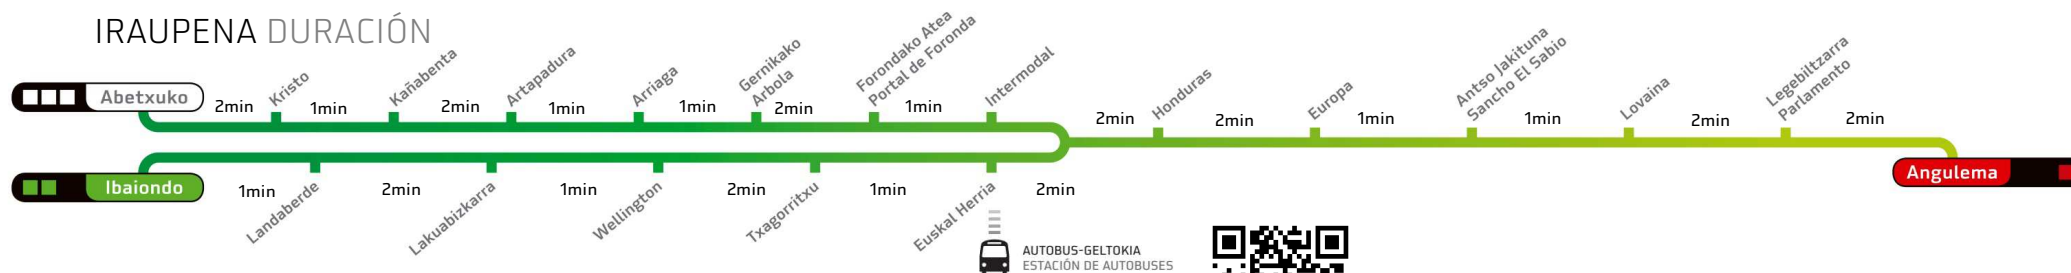

LOVAINA

IGAROTZE ORDUAK HORAS DE PASO

Geltoki honetatik tranbiak igarotzeko aurreikusitako orduak Horas estimadas de paso de los tranvías en esta parada.

LOVAINA

Astelehenetik Ostiralera lanegunetan
Lunes a Viernes laborables

Larunbat, Igande eta Jaiegunetan
Sábados, Domingos y Festivos

hacia **Abetxuko...**   hacia **Ibaiondo...**

hacia **Abetxuko...**   hacia **Ibaiondo...**

orduak/horas	rantz min.				rantz min.			
	28	43	58		36	51		
6h								
7h - 21h	13	28	43	58	06	21	36	51
22h	16	36	56		06	26	46	
23h					06	16		

orduak/horas	rantz min.				rantz min.			
	13	28	43	58	06	21	36	51
7h								
8h - 21h	13	28	43	58	06	21	36	51
22h	16	36	56		06	26	46	
23h					06	16		

Lanegunak diren eskola egunetan: 9:02, 9:09, 13:03
En Laborables Lectivos: 13:10

IRAUPENA DURACIÓN

AUTOBUS-GELTOKIA
ESTACIÓN DE AUTOBUSES