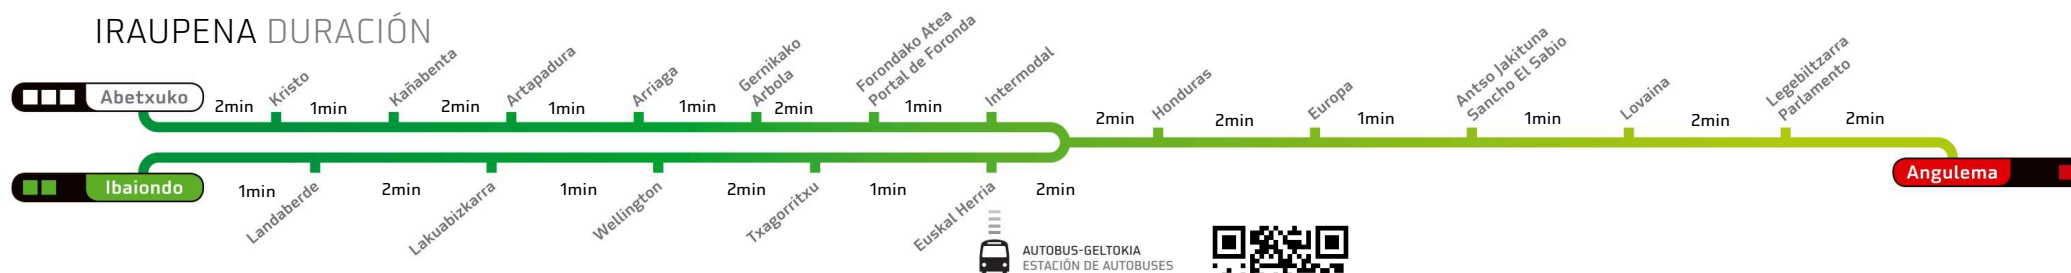

orduak/horas	Abetxuko...				Ibaiondo...			
	rantz min.				rantz min.			
7h		15	30	45	08	23	38	53
8h - 21h	00	15	30	45	08	23	38	53
22h	00	18	38	58	08	28	48	
23h					08	18		

IRAUPENA DURACIÓN

AUTOBUS-GELTOKIA
ESTACIÓN DE AUTOBUSES