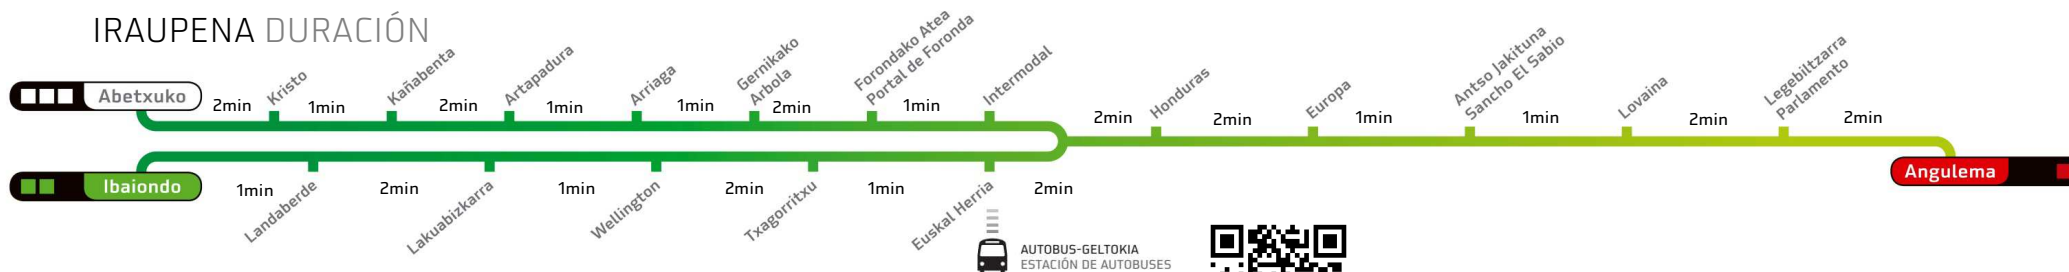

Lanegunak diren eskola egunetan: 8:57, 9:04
En Laborables Lectivos:

IRAUPENA DURACIÓN

AUTOBUS-GELTOKIA
ESTACIÓN DE AUTOBUSES

LEGEBILTZARRA / PARLAMENTO

Geltoki honetatik tranbiak igarotzeko aurreikusitako orduak Horas estimadas de paso de los tranvías en esta parada.