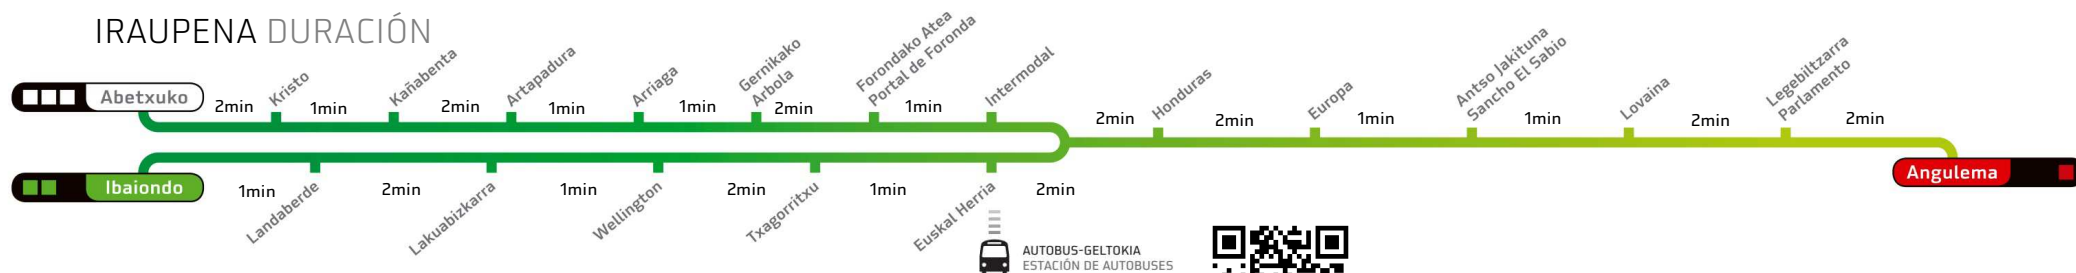

KAÑABENTA

IGAROTZE ORDUAK HORAS DE PASO

Geltoki honetatik tranbiak igarotzeko aurreikusitako orduak Horas estimadas de paso de los tranvías en esta parada.

KAÑABENTA

hacia **Angulema...** rantz

Astelehenetik Ostiralera lanegunetan

Lunes a Viernes laborables

Larunbat, Igande eta Jaiegunetan

Sábados, Domingos y Festivos

orduak/horas	min.			
6h - 21h	07	22	37	52
22h	19	37		

orduak/horas	min.			
6h	52			
7h - 21h	07	22	37	52
22h	19	37		

IRAUPENA DURACIÓN

AUTOBUS-GELTOKIA
ESTACIÓN DE AUTOBUSES