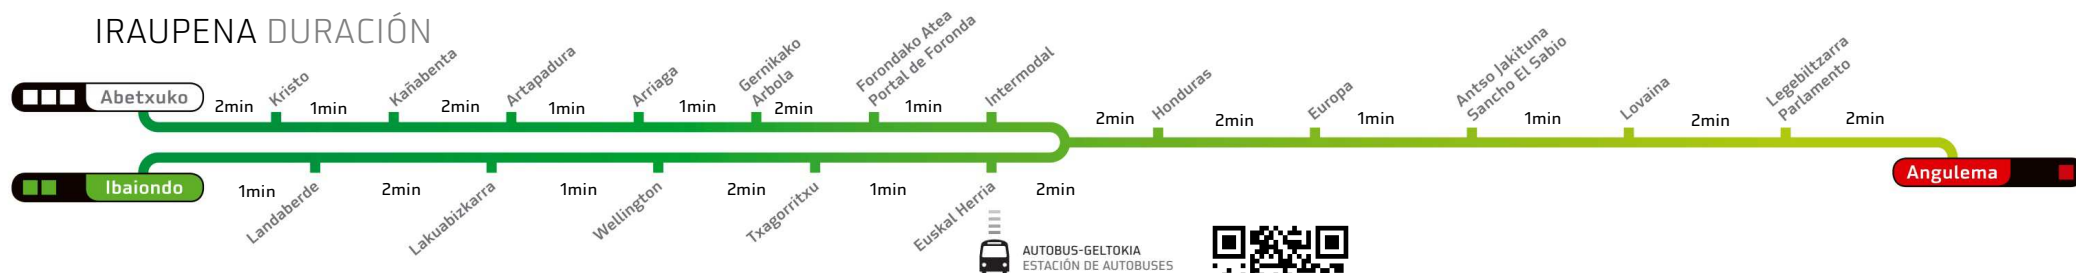

ARTAPADURA

IGAROTZE ORDUAK HORAS DE PASO

Geltoki honetatik tranbiak igarotzeko aurreikusitako orduak Horas estimadas de paso de los tranvías en esta parada.

ARTAPADURA

hacia Abetxuko... rantz

Astelehenetik Ostiralera lanegunetan

Lunes a Viernes laborables

Larunbat, Igande eta Jaiegunetan

Sábados, Domingos y Festivos

orduak/horas	min.			
6h	39	54		
7h - 21h	09	24	39	54
22h	09	27	47	
23h	07			

orduak/horas	min.			
7h		24	39	54
8h - 21h	09	24	39	54
22h	09	27	47	
23h	07			

Lanegunak diren eskola egunetan:
En Laborables Lectivos: 13:21

IRAUPENA DURACIÓN

AUTOBUS-GELTOKIA
ESTACIÓN DE AUTOBUSES