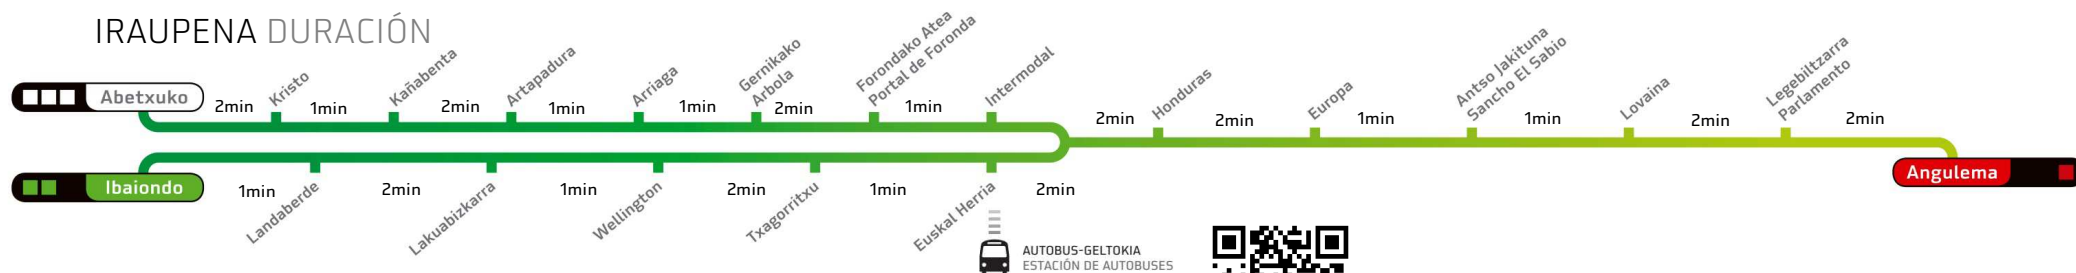

LAKUABIZKARRA

IGAROTZE ORDUAK HORAS DE PASO

Geltoki honetatik tranbiak igarotzeko aurreikusitako orduak Horas estimadas de paso de los tranvías en esta parada.

LAKUABIZKARRA

hacia **Angulema...** rantz

Astelehenetik Ostiralera lanegunetan

Lunes a Viernes laborables

Larunbat, Igande eta Jaiegunetan

Sábados, Domingos y Festivos

orduak/horas	min.			
6h - 21h	03	18	33	48
22h	08	28	48	

orduak/horas	min.			
6h	33	48		
7h - 21h	03	18	33	48
22h	08	28	48	

Lanegunak diren eskola egunetan: 8:43, 12:38
En Laborables Lectivos:

IRAUPENA DURACIÓN