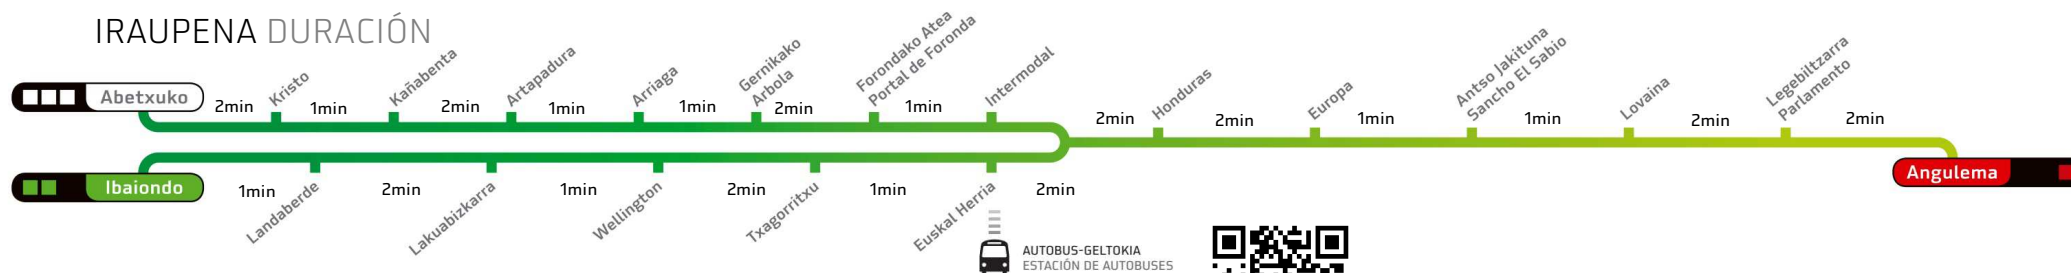

WELLINGTON

IGAROTZE ORDUAK HORAS DE PASO

Geltoki honetatik tranbiak igarotzeko aurreikusitako orduak Horas estimadas de paso de los tranvías en esta parada.

WELLINGTON

hacia Ibaiondo... rantz

Astelehenetik Ostiralera lanegunetan

Lunes a Viernes laborables

Larunbat, Igande eta Jaiegunetan

Sábados, Domingos y Festivos

orduak/horas	min.			
6h	45			
7h - 21h	00	15	30	45
22h	00	15	35	55
23h	15	25		

orduak/horas	min.			
7h	15	30	45	
8h - 21h	00	15	30	45
22h	00	15	35	55
23h	15	25		

Lanegunak diren eskola egunetan:
En Laborables Lectivos: 9:11, 9:18, 13:12

IRAUPENA DURACIÓN

AUTOBUS-GELTOKIA
ESTACIÓN DE AUTOBUSES