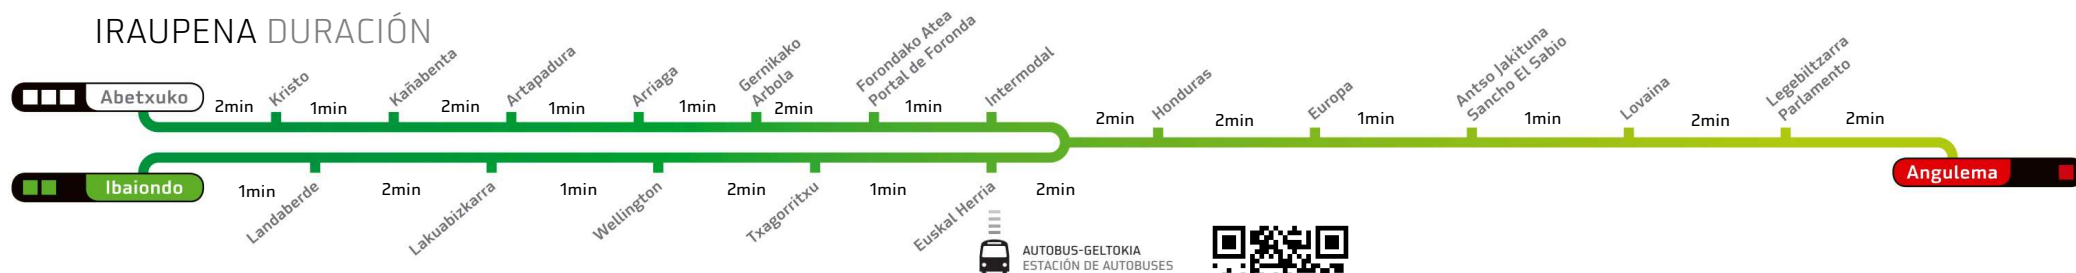

LOVAINA

IGAROTZE ORDUAK HORAS DE PASO

Geltoki honetatik tranbiak igarotzeko aurreikusitako orduak Horas estimadas de paso de los tranvías en esta parada.

LOVAINA

hacia **Angulema... rantz**

Astelehenetik Ostiralera lanegunetan
Lunes a Viernes laborables

Larunbat, Igande eta Jaiegunetan
Sábados, Domingos y Festivos

orduak/horas	min.							
6h	13	20	28	35	43	50	58	
7h - 21h	05	13	20	28	35	43	50	58
22h	05	18	32	38	50	58		

orduak/horas	min.							
6h	43	58						
6h - 21h	05	13	20	28	35	43	50	58
22h	05	18	32	38	50	58		

Lanegunak diren eskola egunetan:
En Laborables Lectivos:

7:46, 8:46, 8:53, 12:48

IRAUPENA DURACIÓN

AUTOBUS-GELTOKIA
ESTACIÓN DE AUTOBUSES