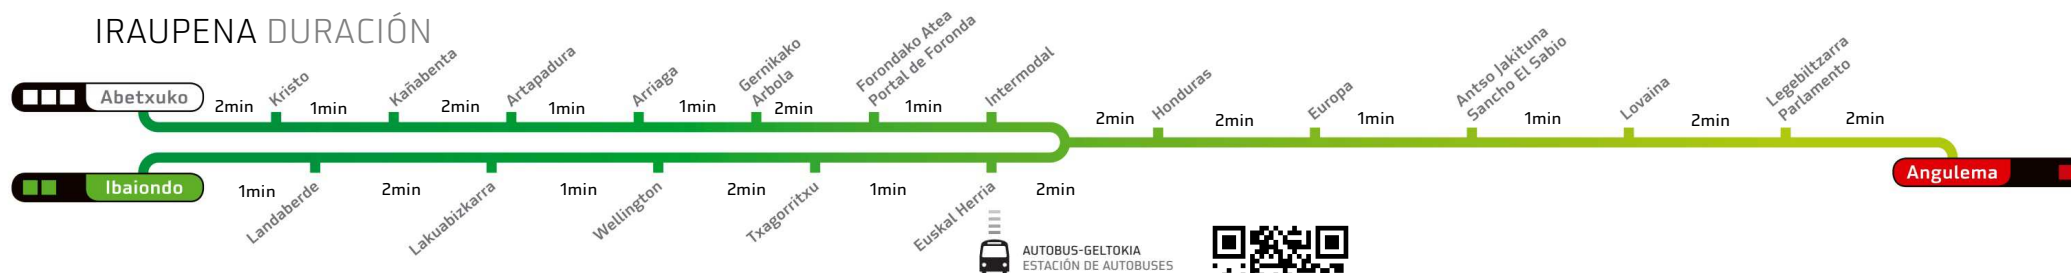

GERNIKAKO ARBOLA

IGAROTZE ORDUAK HORAS DE PASO

Geltoki honetatik tranbiak igarotzeko aurreikusitako orduak Horas estimadas de paso de los tranvías en esta parada.

GERNIKAKO ARBOLA

hacia Abetxuko... rantz

Astelehenetik Ostiralera lanegunetan

Lunes a Viernes laborables

Larunbat, Igande eta Jaiegunetan

Sábados, Domingos y Festivos

orduak/horas	min.			
6h	37	52		
7h - 21h	07	22	37	52
22h	07	25	45	
23h	05			

orduak/horas	min.			
7h		22	37	52
8h - 21h	07	22	37	52
22h	07	25	45	
23h	05			

Lanegunak diren eskola egunetan:
En Laborables Lectivos: 13:19

IRAUPENA DURACIÓN

AUTOBUS-GELTOKIA
ESTACIÓN DE AUTOBUSES