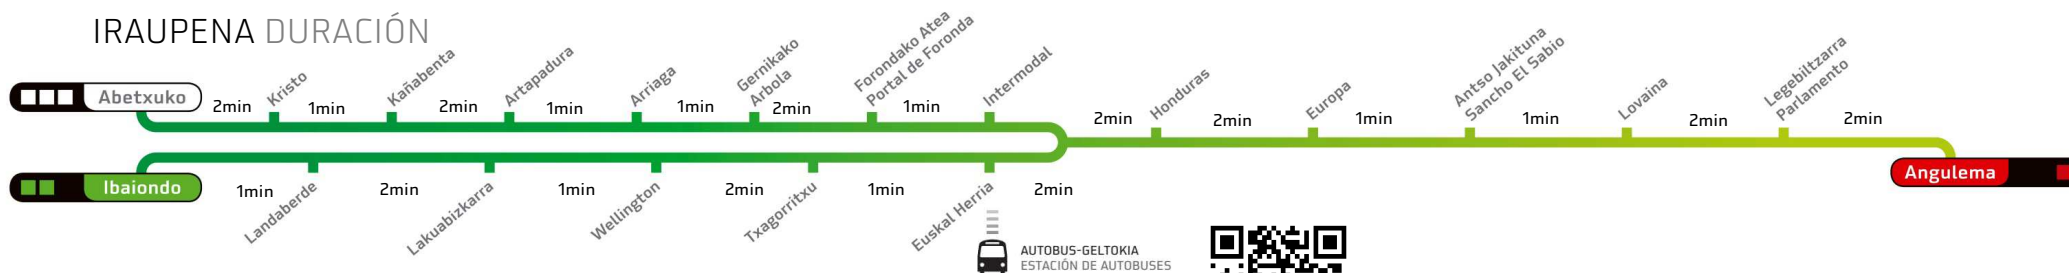

TXAGORRITXU

IGAROTZE ORDUAK HORAS DE PASO

Geltoki honetatik tranbiak igarotzeko aurreikusitako orduak Horas estimadas de paso de los tranvías en esta parada.

TXAGORRITXU

hacia **Ibaiondo...** rantz

Astelehenetik Ostiralera lanegunetan

Lunes a Viernes laborables

Larunbat, Igande eta Jaiegunetan

Sábados, Domingos y Festivos

orduak/horas	min.			
6h	43	58		
7h - 21h	13	28	43	58
22h	13	33	53	
23h	13	23		

orduak/horas	min.			
7h - 21h	13	28	43	58
22h	13	33	53	
23h	13	23		

Lanegunak diren eskola egunetan: 9:09, 9:16, 13:10
En Laborables Lectivos:

IRAUPENA DURACIÓN

AUTOBUS-GELTOKIA
ESTACIÓN DE AUTOBUSES