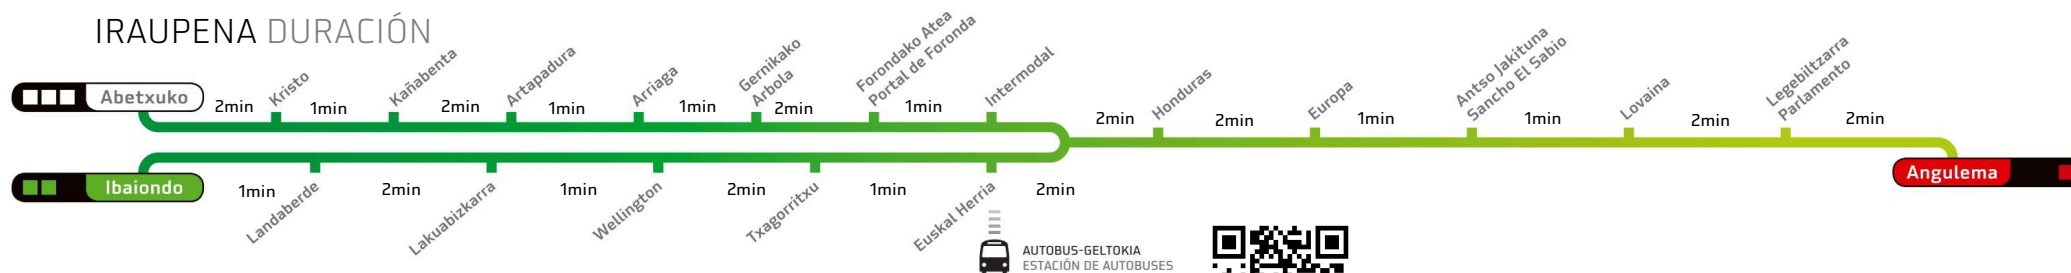

KAÑABENTA

IGAROTZE ORDUAK HORAS DE PASO

Geltoki honetatik tranbiak igarotzeko aurreikusitako orduak Horas estimadas de paso de los tranvías en esta parada.

KAÑABENTA

hacia Abetxuko... rantz

Astelehenetik Ostiralera lanegunetan

Lunes a Viernes laborables

Larunbat, Igande eta Jaiegunetan

Sábados, Domingos y Festivos

orduak/horas	min.			
6h	41	56		
7h - 21h	11	26	41	56
22h	11	29	49	
23h	09			

Lanegunak diren eskola egunetan: 13:23
En Laborables Lectivos:

orduak/horas	min.			
7h		26	41	56
8h - 21h	11	26	41	56
22h	11	29	49	
23h	09			

IRAUPENA DURACIÓN

AUTOBUS-GELTOKIA
ESTACIÓN DE AUTOBUSES