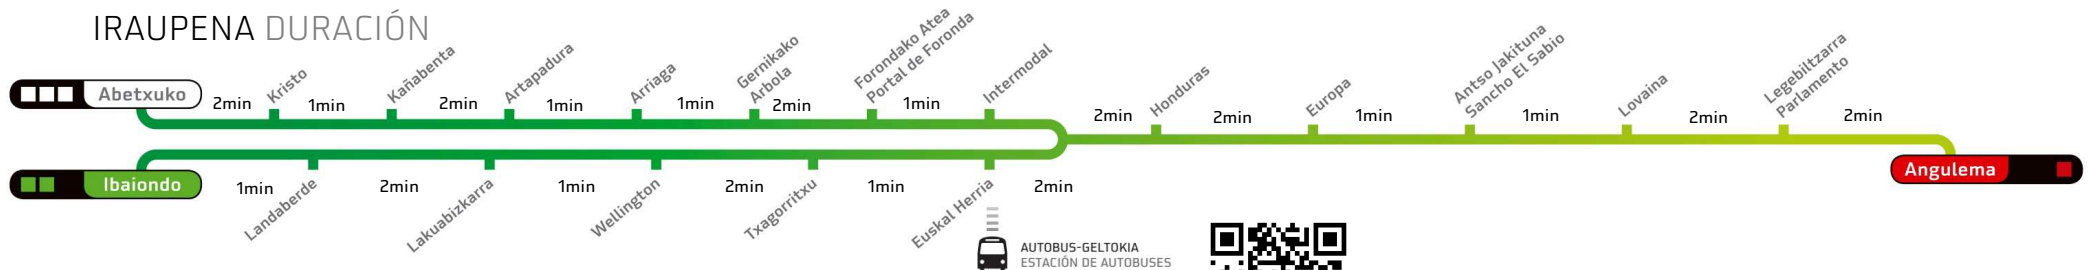

ARRIAGA

IGAROTZE ORDUAK HORAS DE PASO

Geltoki honetatik tranbiak igarotzeko aurreikusitako orduak Horas estimadas de paso de los tranvías en esta parada.

ARRIAGA

hacia Abetxuko... rantz

Astelehenetik Ostiralera lanegunetan

Lunes a Viernes laborables

orduak/horas	min.			
6h	38	53		
7h - 21h	08	23	38	53
22h	08	26	46	
23h	06			

Lanegunak diren eskola egunetan:
En Laborables Lectivos: 13:20

Larunbat, Igande eta Jaiegunetan

Sábados, Domingos y Festivos

orduak/horas	min.			
7h		23	38	53
8h - 21h	08	23	38	53
22h	08	26	46	
23h	06			

IRAUPENA DURACIÓN

AUTOBUS-GELTOKIA
ESTACIÓN DE AUTOBUSES