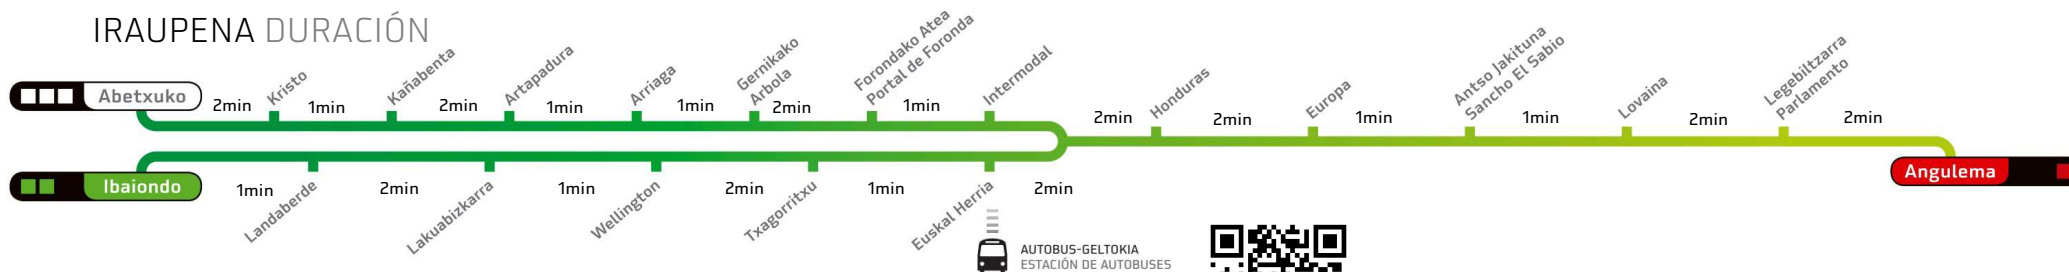

IRAUPENA DURACIÓN

KAÑABENTA

IGAROTZE ORDUAK HORAS DE PASO

Geltoki honetatik tranbiak igarotzeko aurreikusitako orduak Horas estimadas de paso de los tranvías en esta parada.

KAÑABENTA

hacia Abetxuko... rantz