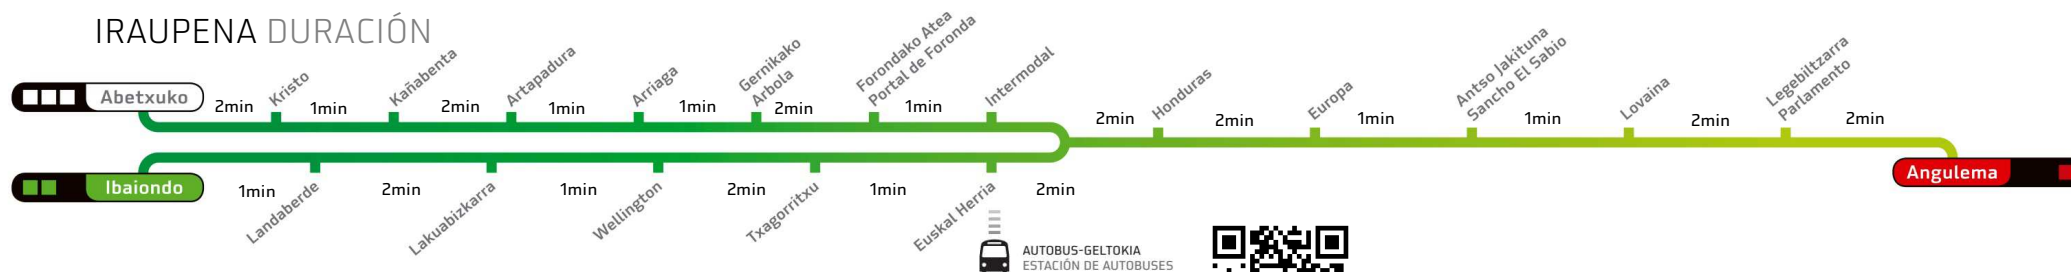

EUSKAL HERRIA

IGAROTZE ORDUAK HORAS DE PASO

Geltoki honetatik tranbiak igarotzeko aurreikusitako orduak Horas estimadas de paso de los tranvías en esta parada.

EUSKAL HERRIA

hacia **Angulema...** rantz

Astelehenetik Ostiralera lanegunetan

Lunes a Viernes laborables

Larunbat, Igande eta Jaiegunetan

Sábados, Domingos y Festivos

orduak/horas	min.			
	07	22	37	52
6h - 21h	07	22	37	52
22h	12	32	52	

orduak/horas	min.			
	37	52		
6h	37	52		
7h - 21h	07	22	37	52
22h	12	32	52	

Lanegunak diren eskola egunetan: 8:47, 12:42
En Laborables Lectivos:

IRAUPENA DURACIÓN

AUTOBUS-GELTOKIA
ESTACIÓN DE AUTOBUSES