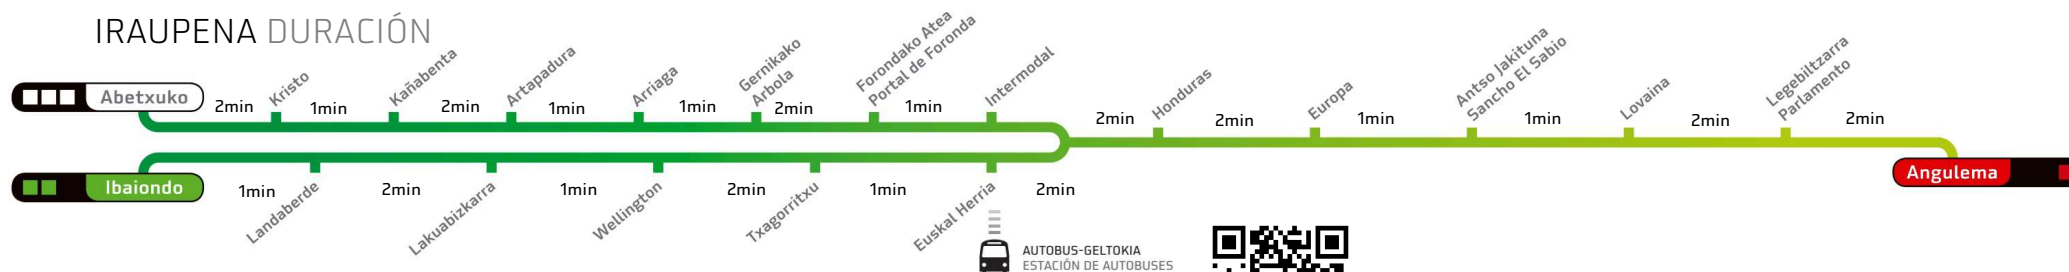

Lanegunak diren eskola egunetan: 9:08, 9:15, 13:09
En Laborables Lectivos:

IRAUPENA DURACIÓN

AUTOBUS-GELTOKIA
ESTACIÓN DE AUTOBUSES

TXAGORRITXU

IGAROTZE ORDUAK HORAS DE PASO

Geltoki honetatik tranbiak igarotzeko aurreikusitako orduak Horas estimadas de paso de los tranvías en esta parada.