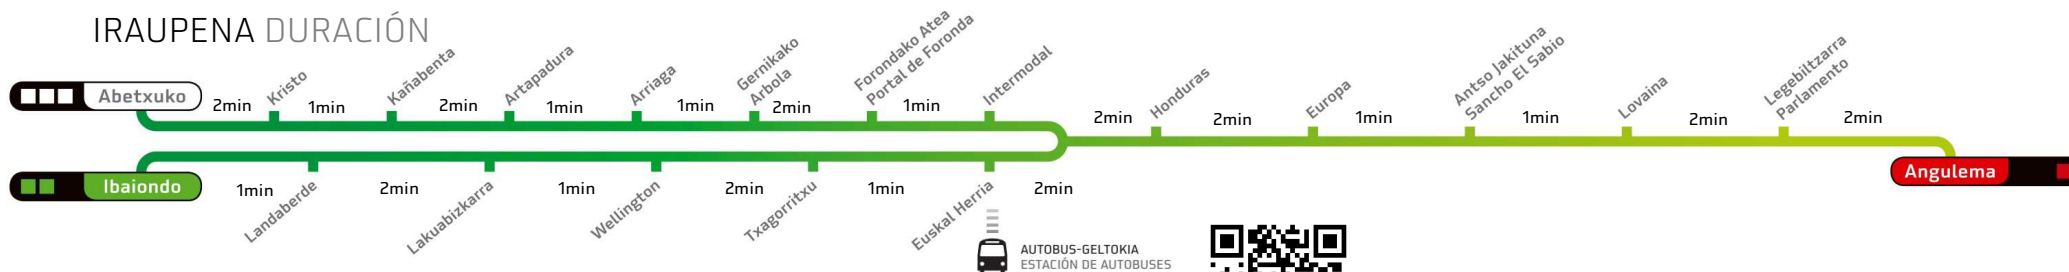

FORONDAKO ATEA / PORTAL DE FORONDA

IGAROTZE ORDUAK HORAS DE PASO

Geltoki honetatik tranbiak igarotzeko aurreikusitako orduak Horas estimadas de paso de los tranvías en esta parada.

FORONDAKO ATEA / PORTAL DE FORONDA

hacia Abetxuko... rantz

Astelehenetik Ostiralera lanegunetan

Lunes a Viernes laborables

Larunbat, Igande eta Jaiegunetan

Sábados, Domingos y Festivos

orduak/horas	min.			
6h	35	50		
7h - 21h	05	20	35	50
22h	05	23	43	
23h	03			

orduak/horas	min.			
7h		20	35	50
8h - 21h	05	20	35	50
22h	05	23	43	
23h	03			

Lanegunak diren eskola egunetan:
En Laborables Lectivos: 13:17

IRAUPENA DURACIÓN

AUTOBUS-GELTOKIA
ESTACIÓN DE AUTOBUSES