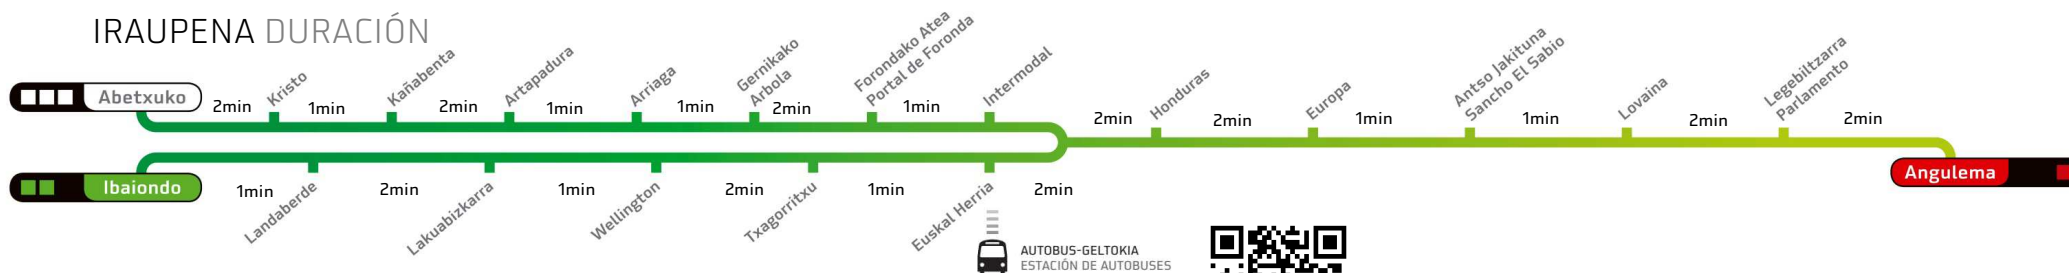

INTERMODAL

IGAROTZE ORDUAK HORAS DE PASO

Geltoki honetatik tranbiak igarotzeko aurreikusitako orduak Horas estimadas de paso de los tranvías en esta parada.

INTERMODAL

hacia Abetxuko... rantz

Astelehenetik Ostiralera lanegunetan

Lunes a Viernes laborables

Larunbat, Igande eta Jaiegunetan

Sábados, Domingos y Festivos

orduak/horas	min.			
6h	34	49		
7h - 21h	04	19	34	49
22h	04	22	42	
23h	02			

orduak/horas	min.			
7h		19	34	49
8h - 21h	04	19	34	49
22h	04	22	42	
23h	02			

Lanegunak diren eskola egunetan:
En Laborables Lectivos: 13:16

IRAUPENA DURACIÓN