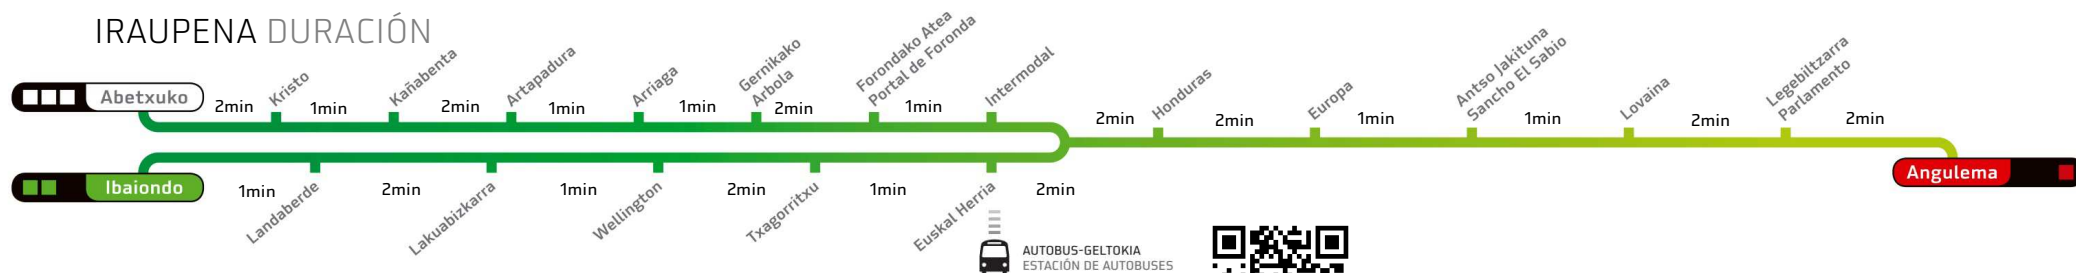

ANTSO JAKITUNA / SANCHO EL SABIO

IGAROTZE ORDUAK HORAS DE PASO

Geltoki honetatik tranbiak igarotzeko aurreikusitako orduak Horas estimadas de paso de los tranvías en esta parada.

ANTSO JAKITUNA / SANCHO EL SABIO

Astelehenetik Ostiralera lanegunetan
Lunes a Viernes laborables

Larunbat, Igande eta Jaiegunetan
Sábados, Domingos y Festivos

orduak/horas	hacia Abetxuko...				hacia Ibaiondo...			
	rantz min.				rantz min.			
6h	29	44	59		37	52		
7h - 21h	14	29	44	59	07	22	37	52
22h	17	37	57		07	27	47	
23h					07	17		

orduak/horas	hacia Abetxuko...				hacia Ibaiondo...			
	rantz min.				rantz min.			
7h	14	29	44	59	07	22	37	52
8h - 21h	14	29	44	59	07	22	37	52
22h	17	37	57		07	27	47	
23h					07	17		

Lanegunak diren eskola egunetan: 9:03, 9:10, 13:04
En Laborables Lectivos: 13:11

IRAUPENA DURACIÓN

AUTOBUS-GELTOKIA
ESTACIÓN DE AUTOBUSES