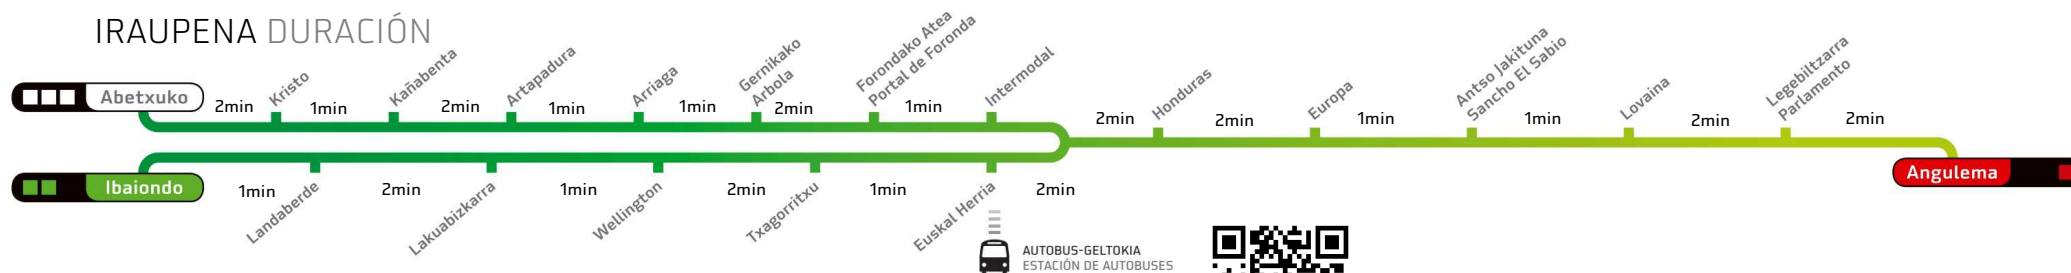

EUROPA

IGAROTZE ORDUAK HORAS DE PASO

Geltoki honetatik tranbiak igarotzeko aurreikusitako orduak Horas estimadas de paso de los tranvías en esta parada.

EUROPA

hacia **Angulema...** rantz

Astelehenetik Ostiralera lanegunetan
Lunes a Viernes laborables

Larunbat, Igande eta Jaiegunetan
Sábados, Domingos y Festivos

orduak/horas	min.							
6h	11	18	26	33	41	48	56	
7h - 21h	03	11	18	26	33	41	48	56
22h	03	16	30	36	48	56		

orduak/horas	min.							
6h	41	56						
7h - 21h	03	11	18	26	33	41	48	56
22h	03	16	30	36	48	56		

Lanegunak diren eskola egunetan:

En Laborables Lectivos:

7:44, 8:44, 8:51, 12:46

IRAUPENA DURACIÓN

AUTOBUS-GELTOKIA
ESTACIÓN DE AUTOBUSES