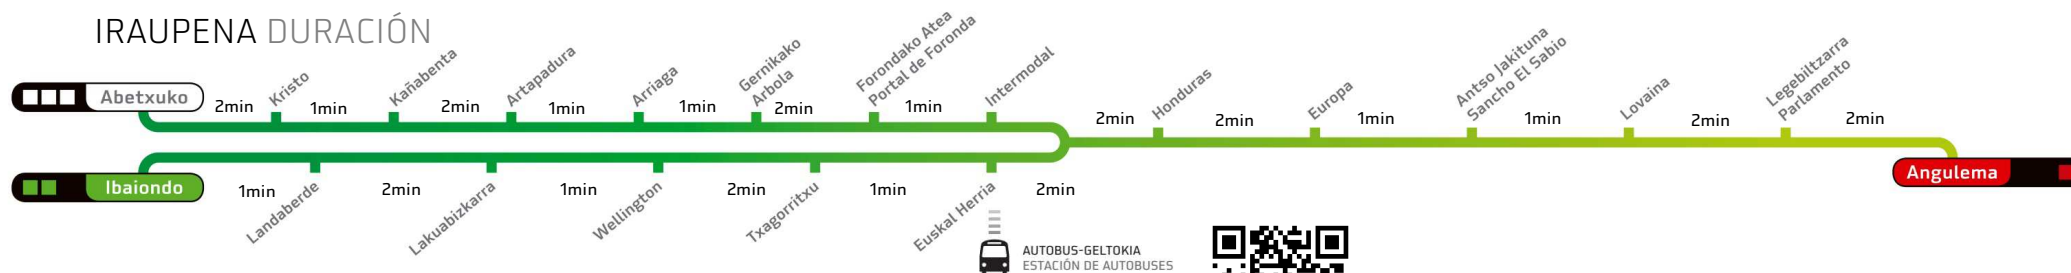

Lanegunak diren eskola egunetan: 8:57, 9:04
En Laborables Lectivos:

IRAUPENA DURACIÓN

AUTOBUS-GELTOKIA
ESTACIÓN DE AUTOBUSES

LEGEBILTZARRA / PARLAMENTO

Geltoki honetatik tranbiak igarotzeko aurreikusitako orduak Horas estimadas de paso de los tranvías en esta parada.

IRAUPENA DURACIÓN

AUTOBUS-GELTOKIA
ESTACIÓN DE AUTOBUSES

LEGEBILTZARRA / PARLAMENTO

IGAROTZE ORDUAK HORAS DE PASO

Geltoki honetatik tranbiak igarotzeko aurreikusitako orduak Horas estimadas de paso de los tranvías en esta parada.