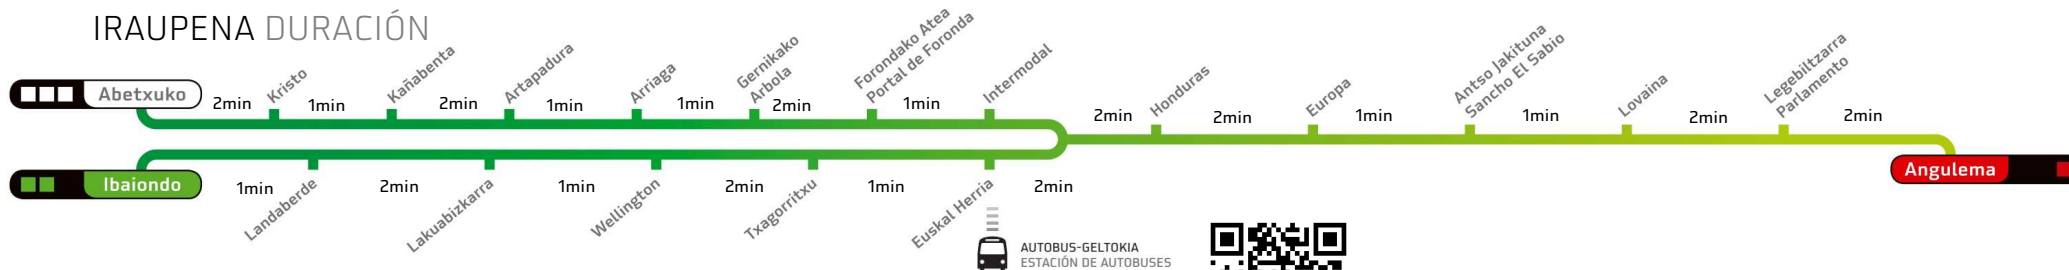

Lanegunak diren eskola egunetan: **8:46, 12:41**
En Laborables Lectivos:

IRAUPENA DURACIÓN

AUTOBUS-GELTOKIA
ESTACIÓN DE AUTOBUSES

WELLINGTON

IGAROTZE ORDUAK HORAS DE PASO

Geltoki honetatik tranbiak igarotzeko aurreikusitako orduak Horas estimadas de paso de los tranvías en esta parada.