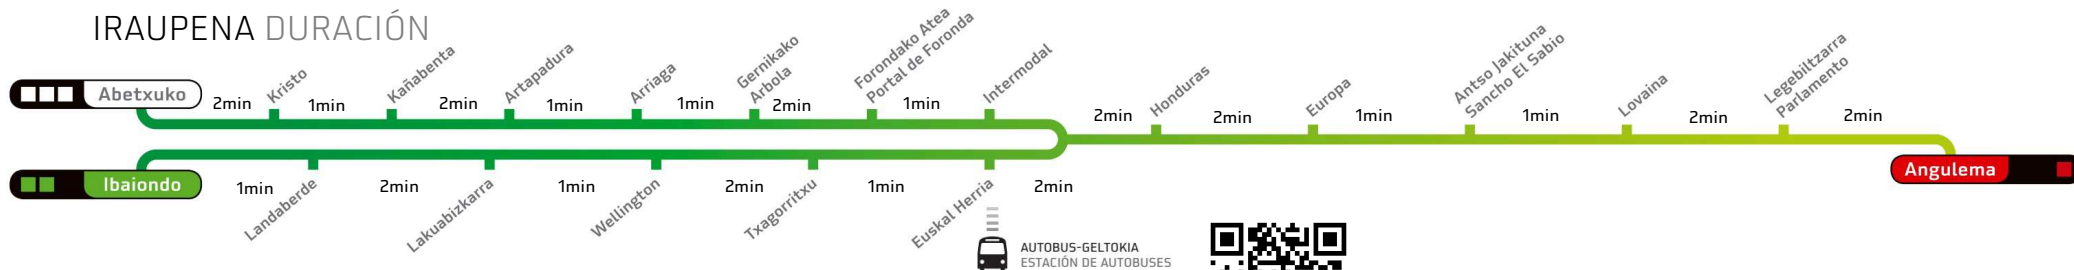

IGAROTZE ORDUAK HORAS DE PASO

Geltoki honetatik tranbiak igarotzeko aurreikusitako orduak Horas estimadas de paso de los tranvías en esta parada.

ABETXUKO

hacia **Angulema... rantz**

Astelehenetik Ostiralera lanegunetan

Lunes a Viernes laborables

Larunbat, Igande eta Jaiegunetan

Sábados, Domingos y Festivos

orduak/horas	min.				
	6h - 21h	04	19	34	49
22h	16	34			

orduak/horas	min.				
	6h	49			
7h - 21h	04	19	34	49	
22h	16	34			

IRAUPENA DURACIÓN