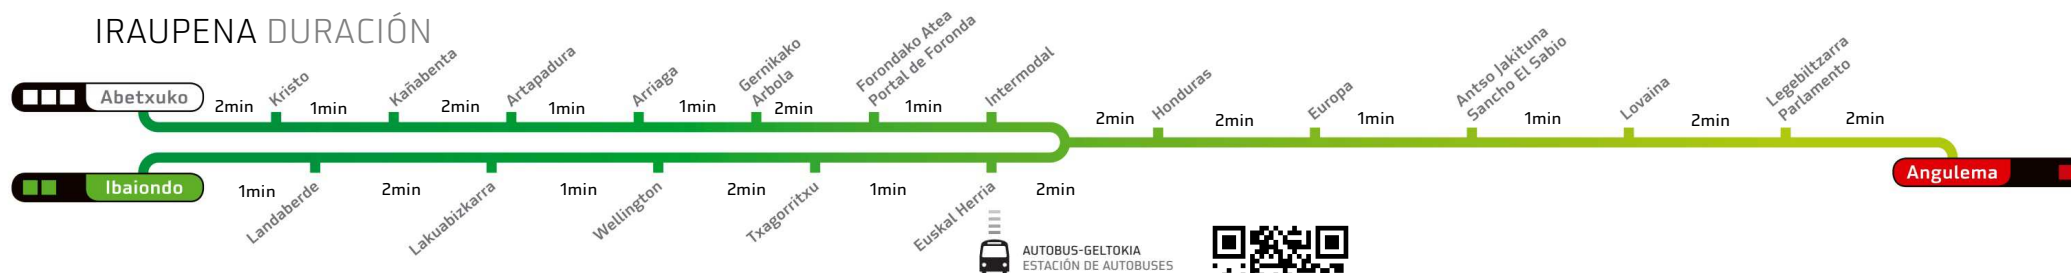

LAKUABIZKARRA

IGAROTZE ORDUAK HORAS DE PASO

Geltoki honetatik tranbiak igarotzeko aurreikusitako orduak Horas estimadas de paso de los tranvías en esta parada.

LAKUABIZKARRA

hacia **Ibaiondo**... rantz

Astelehenetik Ostiralera lanegunetan

Lunes a Viernes laborables

Larunbat, Igande eta Jaiegunetan

Sábados, Domingos y Festivos

orduak/horas	min.			
6h	46			
7h - 21h	01	16	31	46
22h	01	16	36	56
23h	16	26		

orduak/horas	min.			
7h	16	31	46	
8h - 21h	01	16	31	46
22h	01	16	36	56
22h	16	26		

Lanegunak diren eskola egunetan:
En Laborables Lectivos: 9:12, 9:19, 13:13

IRAUPENA DURACIÓN

AUTOBUS-GELTOKIA
ESTACIÓN DE AUTOBUSES