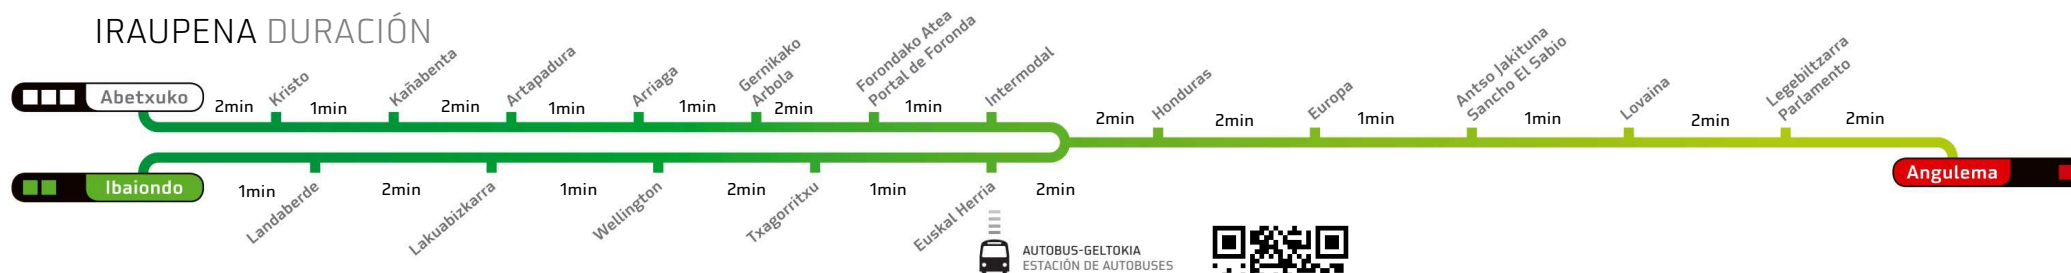

WELLINGTON

IGAROTZE ORDUAK HORAS DE PASO

Geltoki honetatik tranbiak igarotzeko aurreikusitako orduak Horas estimadas de paso de los tranvías en esta parada.

WELLINGTON

hacia **Angulema...** rantz

Astelehenetik Ostiralera lanegunetan

Lunes a Viernes laborables

Larunbat, Igande eta Jaiegunetan

Sábados, Domingos y Festivos

orduak/horas	min.			
	04	19	34	49
6h - 21h	04	19	34	49
22h	09	29	49	

orduak/horas	min.			
	34	49		
6h	34	49		
7h - 21h	04	19	34	49
22h	09	29	49	

Lanegunak diren eskola egunetan: 8:44, 12:39
En Laborables Lectivos:

IRAUPENA DURACIÓN