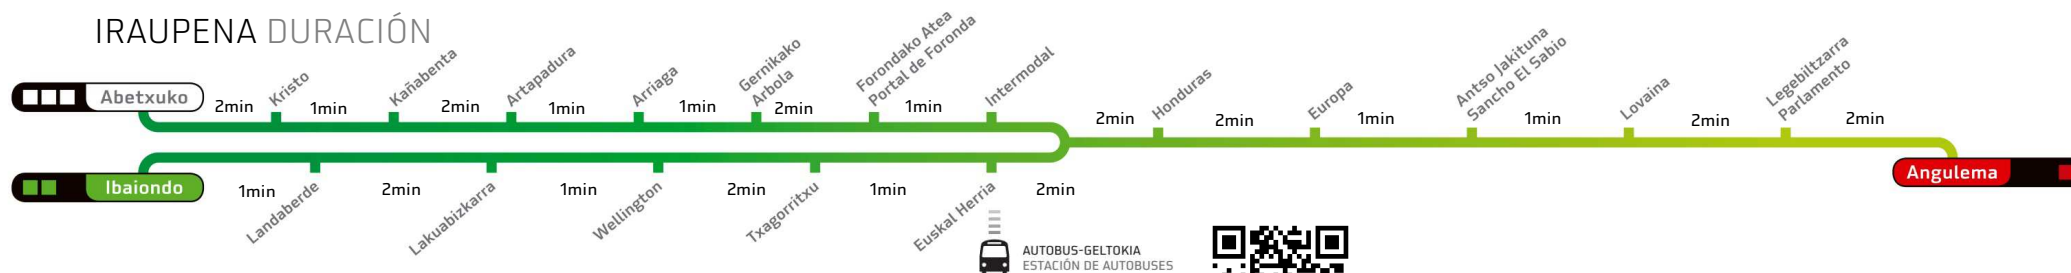

8:41, 12:36

Lanegunak diren eskola egunetan:
En Laborables Lectivos:

9:14, 9:21, 13:15

IRAUPENA DURACIÓN

AUTOBUS-GELTOKIA
ESTACIÓN DE AUTOBUSES

IBAIONDO

IGAROTZE ORDUAK HORAS DE PASO

Geltoki honetatik tranbiak igarotzeko aurreikusitako orduak Horas estimadas de paso de los tranvías en esta parada.