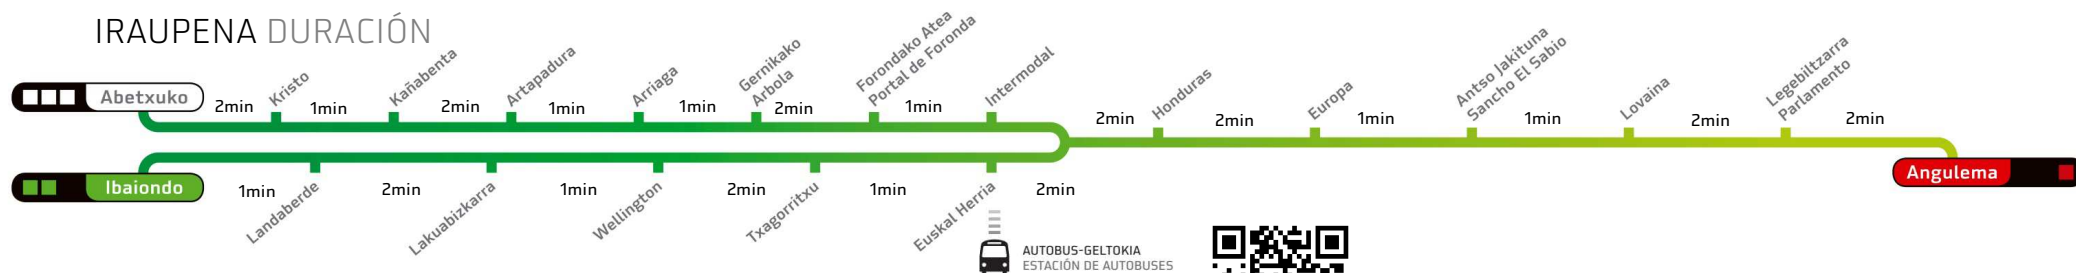

IRAUPENA DURACIÓN

AUTOBUS-GELTOKIA
ESTACIÓN DE AUTOBUSES

LEGEBILTZARRA / PARLAMENTO

IGAROTZE ORDUAK HORAS DE PASO

Geltoki honetatik tranbiak igarotzeko aurreikusitako orduak Horas estimadas de paso de los tranvías en esta parada.

AUTOBUS-GELTOKIA
ESTACIÓN DE AUTOBUSES

LOVAINA

IGAROTZE ORDUAK HORAS DE PASO

Geltoki honetatik tranbiak igarotzeko aurreikusitako orduak Horas estimadas de paso de los tranvías en esta parada.

LOVAINA

hacia **Angulema... rantz**