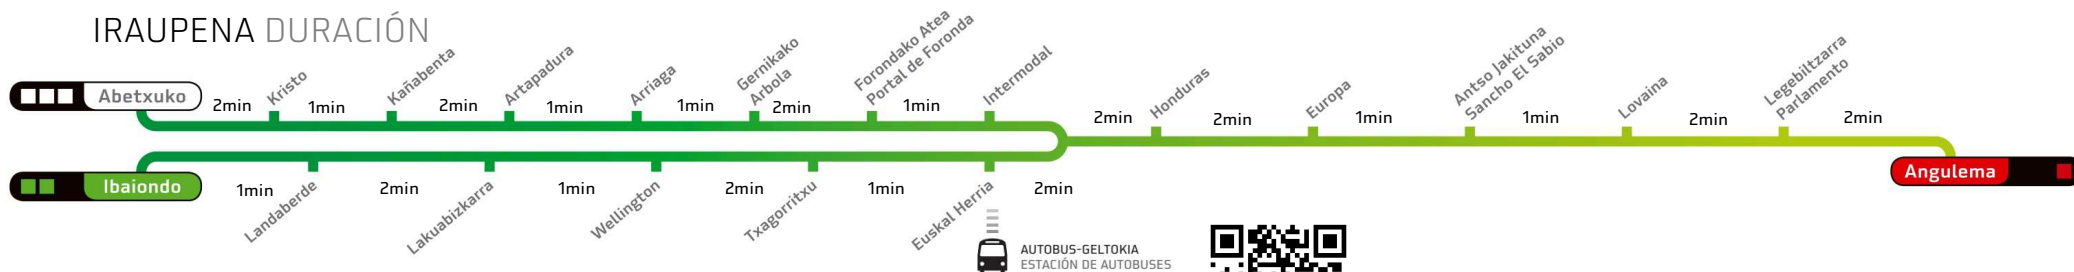

GERNIKAKO ARBOLA

IGAROTZE ORDUAK HORAS DE PASO

Geltoki honetatik tranbiak igarotzeko aurreikusitako orduak Horas estimadas de paso de los tranvías en esta parada.

GERNIKAKO ARBOLA

hacia **Angulema...** rantz

Astelehenetik Ostiralera lanegunetan

Lunes a Viernes laborables

Larunbat, Igande eta Jaiegunetan

Sábados, Domingos y Festivos

orduak/horas	min.			
6h - 21h	11	26	41	56
22h	23	41		

orduak/horas	min.			
6h	56			
7h - 21h	11	26	41	56
22h	23	41		

Lanegunak diren eskola egunetan: 7:37, 8:37
En Laborables Lectivos:

IRAUPENA DURACIÓN

AUTOBUS-GELTOKIA
ESTACIÓN DE AUTOBUSES