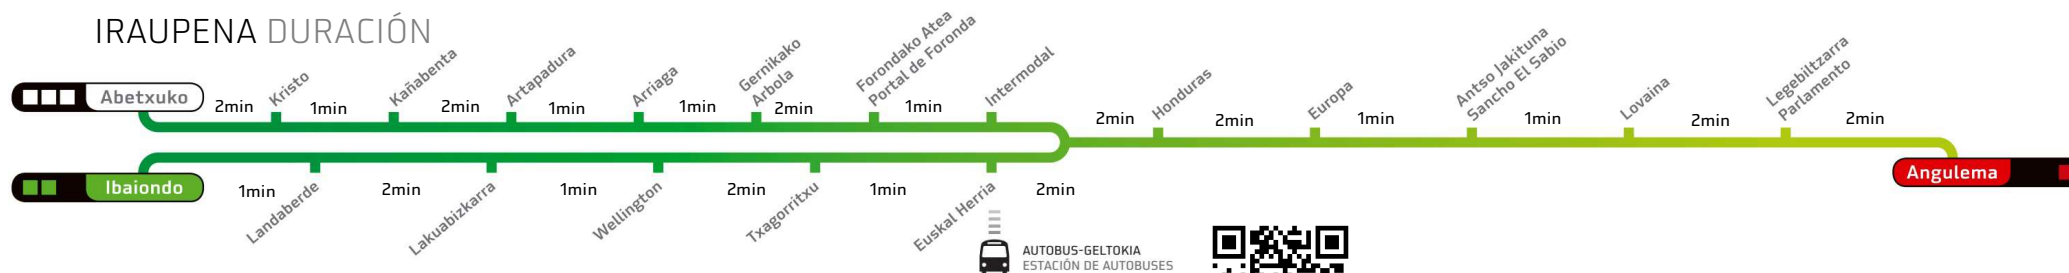

ARRIAGA

IGAROTZE ORDUAK HORAS DE PASO

Geltoki honetatik tranbiak igarotzeko aurreikusitako orduak Horas estimadas de paso de los tranvías en esta parada.

ARRIAGA

hacia **Angulema...** rantz

Astelehenetik Ostiralera lanegunetan

Lunes a Viernes laborables

Larunbat, Igande eta Jaiegunetan

Sábados, Domingos y Festivos

orduak/horas	min.			
6h - 21h	10	25	40	55
22h	22	40		

orduak/horas	min.			
6h	55			
7h - 21h	10	25	40	55
22h	22	40		

IRAUPENA DURACIÓN

AUTOBUS-GELTOKIA
ESTACIÓN DE AUTOBUSES