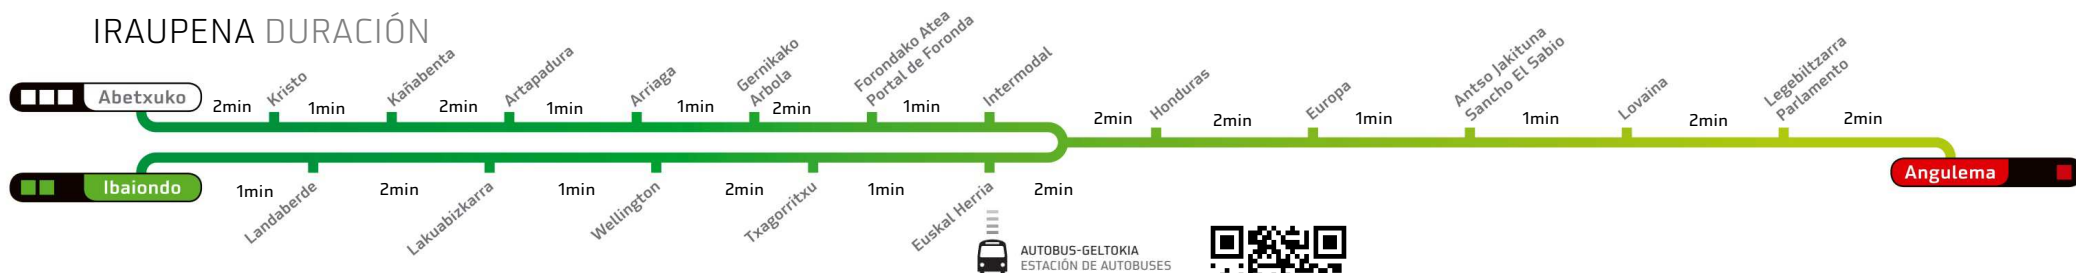

ANTSO JAKITUNA / SANCHO EL SABIO

IGAROTZE ORDUAK HORAS DE PASO

Geltoki honetatik tranbiak igarotzeko aurreikusitako orduak Horas estimadas de paso de los tranvías en esta parada.

ANTSO JAKITUNA / SANCHO EL SABIO

hacia **Angulema...** rantz

Astelehenetik Ostiralera lanegunetan
Lunes a Viernes laborables

Larunbat, Igande eta Jaiegunetan
Sábados, Domingos y Festivos

orduak/horas	min.							
6h	12	19	27	34	42	49	57	
7h - 21h	04	12	19	27	34	42	49	57
22h	04	17	31	37	49	57		

orduak/horas	min.							
6h	42	57						
7h - 21h	04	12	19	27	34	42	49	57
22h	04	17	31	37	49	57		

Lanegunak diren eskola egunetan:

En Laborables Lectivos:

7:45, 8:45, 8:52, 12:47

IRAUPENA DURACIÓN

AUTOBUS-GELTOKIA
ESTACIÓN DE AUTOBUSES